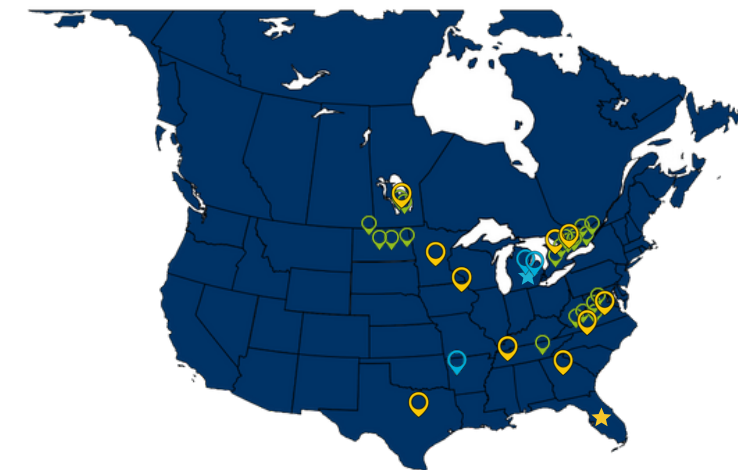

GERDAU NEAR YOU - SOUTH EAST

YARDS

Charlottesville, VA

A: 100 Meade Ave

T: 434-296-6465

Chattanooga, TN

A: 2912 Market Street

T: 423-648-4551

Lynchburg, VA

A: 991 Lawyers Road

T: 434-477-5300

Roanoke, VA

A: 2580 Broadway Avenue SW

T: 540-981-1211

South Boston, VA

A: 2171 Bill Tuck Highway

T: 434-517-0715

Waynesboro, VA

A: 71 Stump Lane

T: 540-942-4219

STEEL MILLS

Cartersville, GA

A: 384 Old Grassdale Road NE

T: 770-387-3300

Charlotte, NC

A: 6601 Lakeview Road

T: 704-596-0361

Petersburg, VA

A: 25801 Hofheimer Way

T: 804-520-0286

Access our online location finder at www2.gerdau.com/metals-recycling